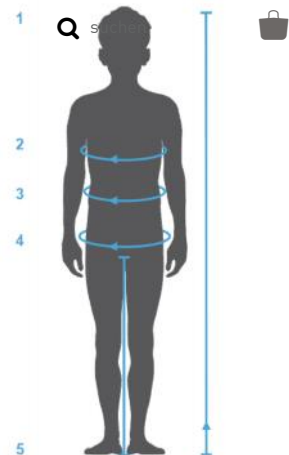

Messe an der schmalsten Stelle deiner Taille und halte das Maßband parallel zum Boden.

[HILFE](#) [BESTELLSTATUS](#)

[NEWSLETTER ANMELDUNG](#)

[ANMELDEN](#)

HÜFTE

MÄNNER FRAUEN KINDER SPORTS MARKEN PERSONALISIEREN

Stelle deine Füße nebeneinander und messe die stärkste Stelle der Hüfte. Halte das Maßband parallel zum Boden.

▪ **5. INNENNAHT**

Messe vom Schritt bis zum Ende deines Beins.

WÄHLE DIE RICHTIGE GRÖßE

Einkaufen für Kinder, die sich im Wachstum befinden, kann schwierig sein, aber adidas macht es dir einfach. Bestimme die Maße deines Kindes und bestelle, was du möchtest. Probiere deine Artikel einfach bequem bei dir zuhause an.

Nicht die richtige Größe? Kein Problem! Das Zurückschicken ist ganz einfach und innerhalb von 100 Tagen kostenlos. Für weitere Informationen, sieh dir unsere [Richtlinie für Retouren](#) an.

FANDEST DU DIESEN ARTIKEL HILFREICH?

[Ja](#) / [Nein](#)

[Zurück nach oben](#)

HÄUFIG GESTELLTE FRAGEN (FAQS)

[Wie überprüfe ich meinen Bestell- oder Lieferstatus?](#)

[Wie sende ich meine(n) Artikel zurück?](#)

[Wieso hat meine Bestellung Verspätung?](#)

[Welche Garantie erhalte ich auf mein(e) Produkt(e)?](#)

[Was passiert mit meinem Gutschein, wenn ich meine Online-Bestellung oder Teile davon zurückschicke oder sie storniert wird?](#)

[Was kann ich tun, wenn mein Gutscheincode nicht erkannt wird?](#)

[Wie löse ich meinen Gutschein ein?](#)

[Wie lang dauert es, bis meine Bestellung bei mir ist?](#)

WAS IST DER STATUS MEINER BESTELLUNG?

Log dich ein oder nutze als Gast die Möglichkeit, den Bestellstatus zu ermitteln, eine Rücksendung zu veranlassen, eine Stornierung durchzuführen oder den Status einer Rückerstattung einzusehen.

IMMER NOCH OFFENE FRAGEN?

KONTAKTIERE UNSEREN KUNDENSERVICE

Mo.-Fr.: : 9:00-21:00 Uhr

Sa.: : 10:00-17:00 Uhr

EINLOGGEN

KUNDENSERVICE

BESTELLVERLAUF

MELD DICH AN UND ERHALTE EIN WILLKOMMENSGESCHENK

DEINE E-MAIL-ADRESSE